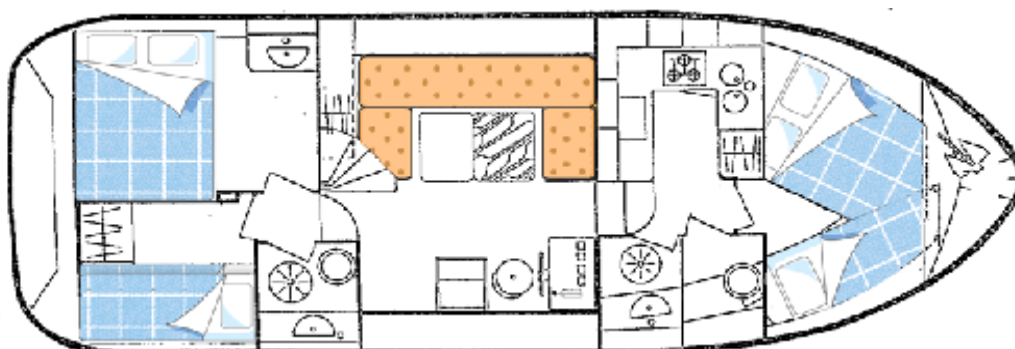

#### 3 Kabinen :

Kabine vorn : 1 Doppelbett und 1 Einzelbett.

Kabine hinten(Steuerbord) : 1 Doppelbett und 1 abklappbares Kinderbett (auf manchen Boote).

Kabine hinten (Steuerbord) : 2 übereinanderliegende Einzelbetten.

#### Sanitär :

2 Duschen / 3 Waschbecken / 2 WC (1 separat)

**Länge :** 11,06 m

**Breite :** 3,90 m

#### Mindesthöhe:

- Im Salon: 1,97 m

- In den Kabinen : 1,86 m

**Steuerstände 2 :** Innen- und Außensteuerstand

Innenaufteilung des Boots Tarpon 37

Mietpreise Tschechien	Bis 09/04	10.04 – 30.04	01.05 – 04.06	05.06 – 25.06	26.06 – 02.07	03.07 – 30.07	31.07 – 20.08
	Ab 09/10	11.09 – 08.10	04.09 – 10.09	28.08 – 03.09	21.08 – 27.08		
Woche	1.010	1.420	1.650	1.790	1.190	2.180	2.100